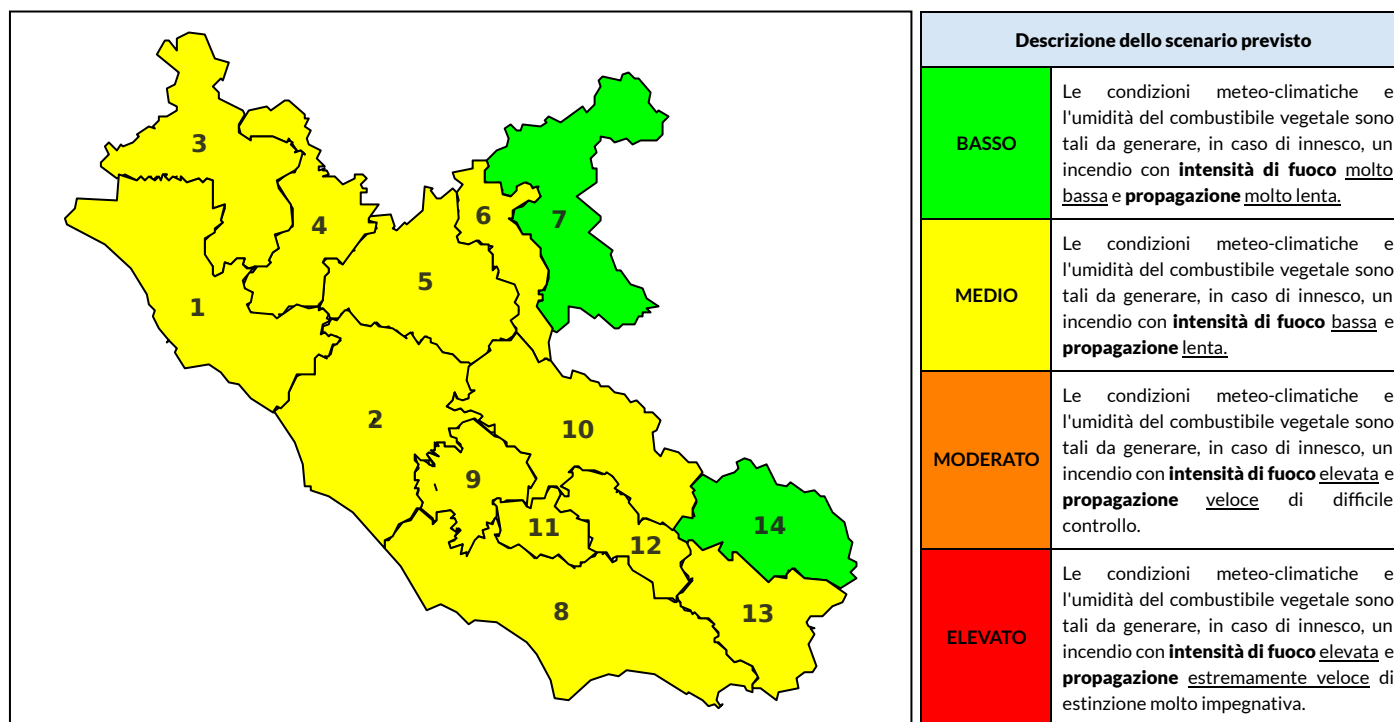

## BOLLETTINO DI PERICOLOSITA' DA INCENDI BOSCHIVI

### Previsioni per oggi 24-9-2022

Livello di pericolosità da incendio boschivo per Zona di Allerta AIB

Bollettino emesso nel periodo della campagna AIB Lazio sulla base del modello previsionale RISICOLazio, sviluppato in collaborazione con Fondazione CIMA, che fornisce un supporto per la valutazione della Pericolosità da incendio boschivo aggregata sulle Zone di Allerta AIB, approvate come parte integrante del Piano AIB Lazio 2020-2022 con DGR n° 270 del 15/05/2020. Il dettaglio della distribuzione dei Comuni nelle Zone AIB è consultabile al link [https://protezionecivile.regione.lazio.it/zone\\_allerta\\_aib\\_comuni/](https://protezionecivile.regione.lazio.it/zone_allerta_aib_comuni/). Le Norme Comportamentali per la popolazione sono consultabili al link [https://protezionecivile.regione.lazio.it/norme\\_comportamentali\\_aib/](https://protezionecivile.regione.lazio.it/norme_comportamentali_aib/).

Zona AIB	1	2	3	4	5	6	7	8	9	10	11	12	13	14
Livello Pericolosità	MEDIO	MEDIO	MEDIO	MEDIO	MEDIO	MEDIO	BASSO	MEDIO	MEDIO	MEDIO	MEDIO	MEDIO	MEDIO	BASSO

NOTE