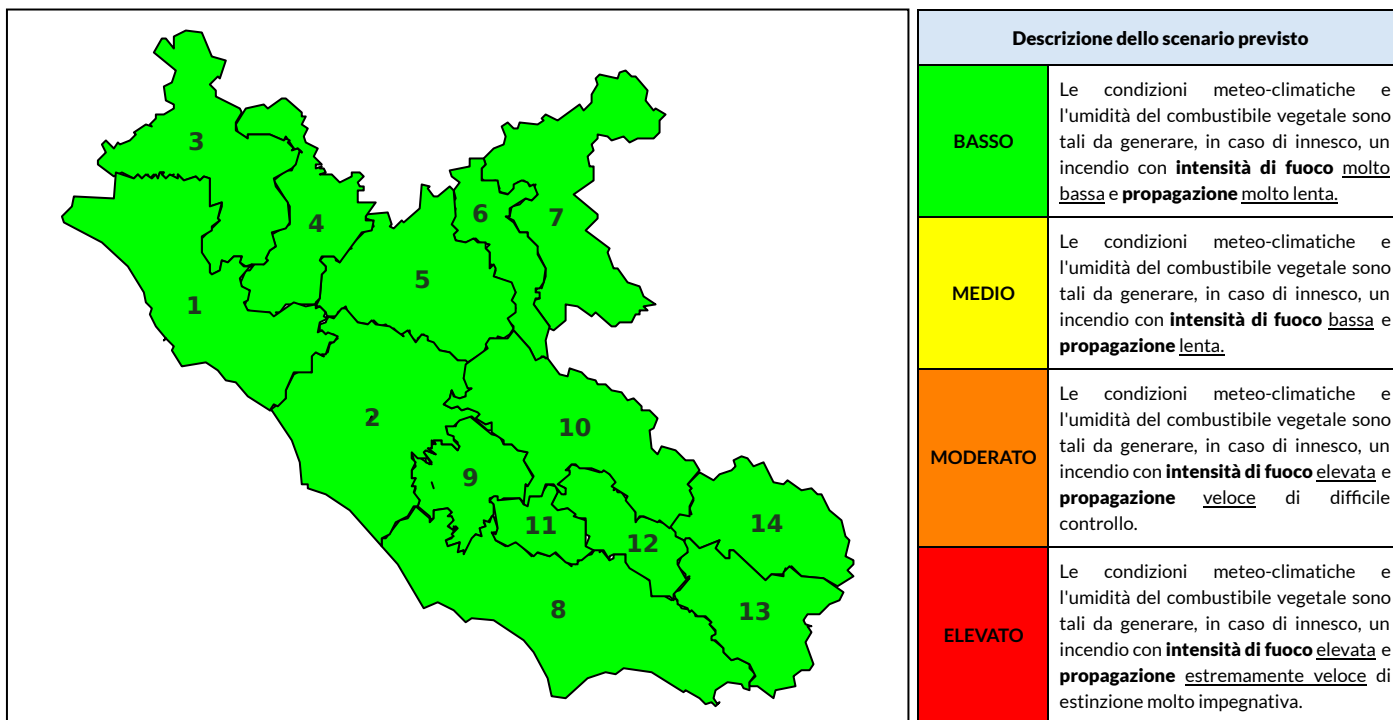

### Previsioni per oggi 24-9-2022

Livello di pericolosità da incendio boschivo per Zona di Allerta AIB

Bollettino emesso nel periodo della campagna AIB Lazio sulla base del modello previsionale RISICOLazio, sviluppato in collaborazione con Fondazione CIMA, che fornisce un supporto per la valutazione della Pericolosità da incendio boschivo aggregata sulle Zone di Allerta AIB, approvate come parte integrante del Piano AIB Lazio 2020-2022 con DGR n° 270 del 15/05/2020. Il dettaglio della distribuzione dei Comuni nelle Zone AIB è consultabile al link [https://protezionecivile.regione.lazio.it/zone\\_allerta\\_aib\\_comuni/](https://protezionecivile.regione.lazio.it/zone_allerta_aib_comuni/). Le Norme Comportamentali per la popolazione sono consultabili al link [https://protezionecivile.regione.lazio.it/norme\\_comportamentali\\_aib/](https://protezionecivile.regione.lazio.it/norme_comportamentali_aib/).

Zona AIB	1	2	3	4	5	6	7	8	9	10	11	12	13	14
Livello Pericolosità	MEDIO	MEDIO	MEDIO	MEDIO	MEDIO	MEDIO	BASSO	MEDIO	MEDIO	MEDIO	MEDIO	MEDIO	MEDIO	BASSO

NOTE

Zona AIB	1	2	3	4	5	6	7	8	9	10	11	12	13	14
Livello Pericolosità	BASSO	BASSO	BASSO	BASSO	BASSO	BASSO	BASSO	BASSO	BASSO	BASSO	BASSO	BASSO	BASSO	BASSO